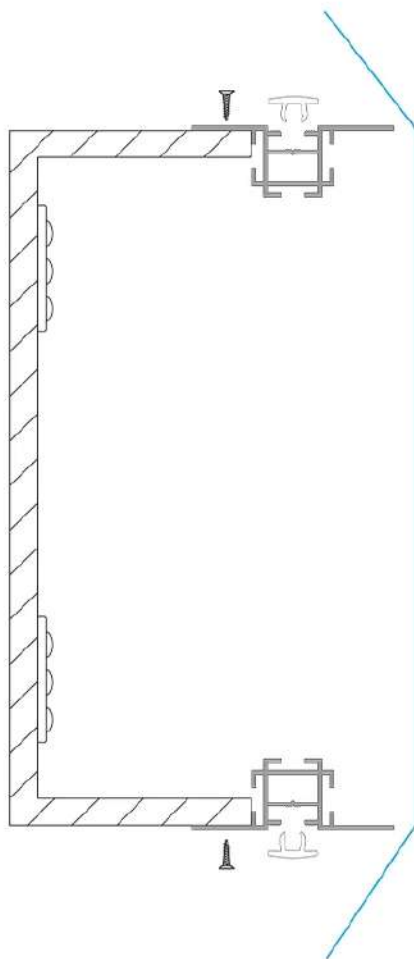

Easy Bleed profile do elastycznego lica

ŁATWY MONTAŻ
na dowolnym kasetonie

SYSTEM POŁĄCZEŃ
szybko i na każdy wymiar