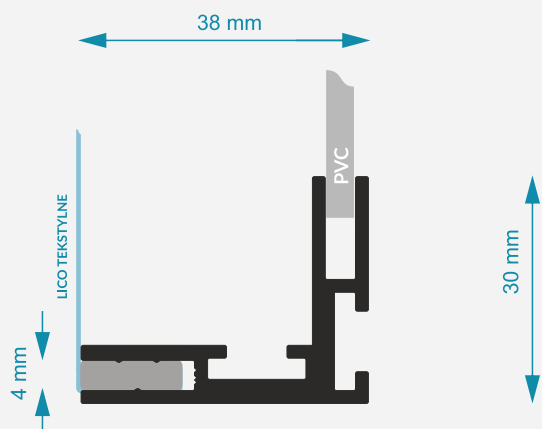

PROFIL JDS 38 MM STRONG

Wygodny system do tworzenia lekkich wewnętrznych reklam podświetlanych z jednostronną powierzchnią reklamową.

Nie wymaga wiercenia, nitowania itp. Do montażu reklamy wystarczy klucz sześciokątny.

elementy systemu

- A** profil JDS 38 STRONG
- B** łącznik stalowy 60x20
- C** łącznik stalowy 62,5x12
- D** śruby dociskowe M6x5
- E** taśma silikonowa
- F** tkanina do zadruku

waga profili

0,66 kg/mb

dostępne powierzchnie

- aluminium lak. białe, czarne
- aluminium anod. srebrne
- aluminium surowe

sugerowane podświetlenie

- X-BAR 180
- X-LENS 210
- EDGE STRIP-krawędziowo

Najpłytszy podświetlany profil tekstylny na rynku.