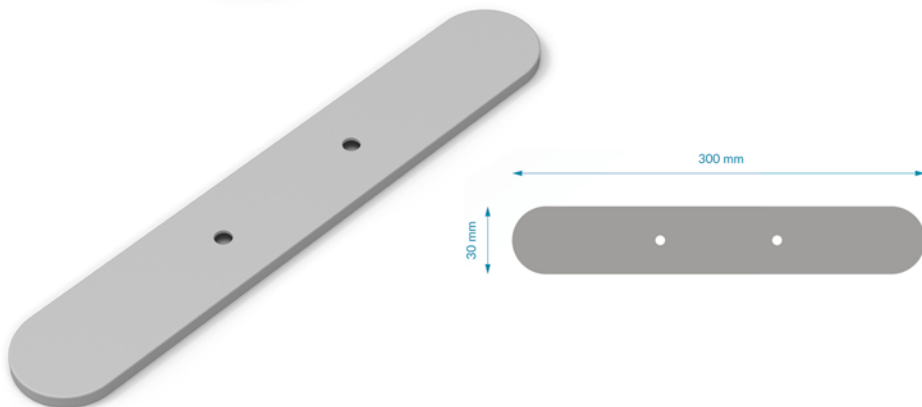

## KASETONY - AKCESORIA

Dzięki swoim wymiarom możemy umieścić go wewnątrz ramy.

### Łącznik profili

dedykowane dla

profil TEXTIL 85 EXPO

profil TEXTIL 85 STRONG

profil TEXTIL 85-JDS

profil TEXTIL 105

Stopy aluminiowe dedykowane do profilu **TEXTIL 120mm**. Łatwy montaż idealnie sprawdzi się w warunkach wystawienniczych.

### Zamek

Bardzo płaski zasilacz SELF (wysokość 16,5 mm) o mocy 75W, świetnie sprawdza się w płytach zastosowaniach, bez efektu cieniowania. Posiada aktywny filtr PFC.

dedykowane dla

profil TEXTIL 46-DWS