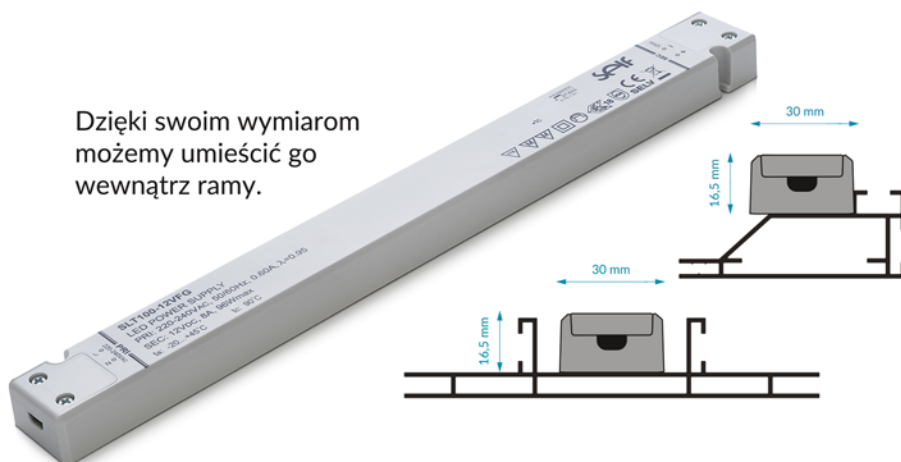

## KASETONY - AKCESORIA

Dzięki swoim wymiarom możemy umieścić go wewnątrz ramy.

### Łącznik profili

dedykowane dla

profil TEXTIL 85 EXPO

profil TEXTIL 85 STRONG

profil TEXTIL 85-JDS

profil TEXTIL 105

Stopy aluminiowe dedykowane do profilu **TEXTIL 120mm**. Łatwy montaż idealnie sprawdzi się w warunkach wystawienniczych.

### Zamek

Bardzo płaski zasilacz SELF (wysokość 16,5 mm) o mocy 75W, świetnie sprawdza się w płytach zastosowaniach, bez efektu cieniowania. Posiada aktywny filtr PFC.

dedykowane dla

profil TEXTIL 46-DWS