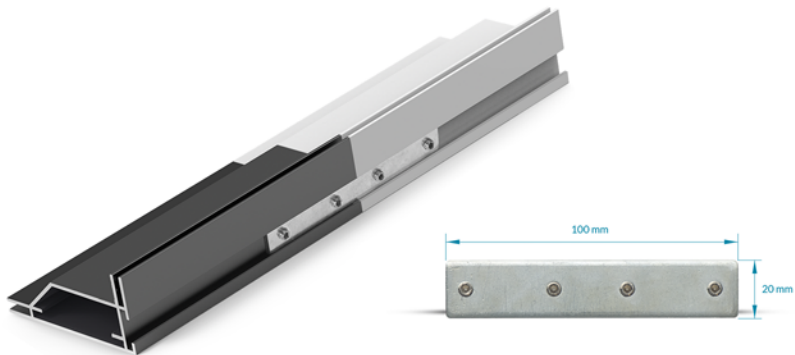

## KASETONY - AKCESORIA

Dzięki swoim wymiarom możemy umieścić go wewnątrz ramy.

### Łącznik profili

dedykowane dla

profil TEXTIL 85 EXPO

profil TEXTIL 85 STRONG

profil TEXTIL 85-JDS

profil TEXTIL 105

Stopy aluminiowe dedykowane do profilu **TEXTIL 120mm**. Łatwy montaż idealnie sprawdzi się w warunkach wystawienniczych.

### Zamek

Bardzo płaski zasilacz SELF (wysokość 16,5 mm) o mocy 75W, świetnie sprawdza się w płytach zastosowaniach, bez efektu cieniowania. Posiada aktywny filtr PFC.

dedykowane dla

profil TEXTIL 46-DWS