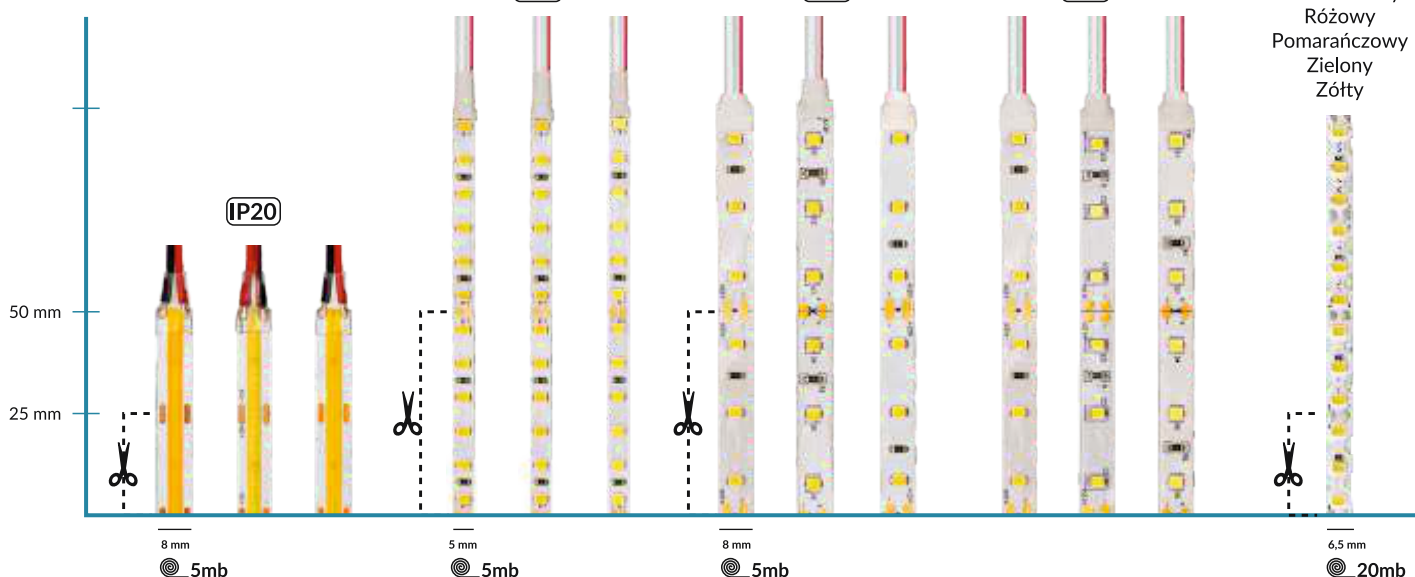

Taśmy LED

Wysokiej jakości taśmy i paski LED do uniwersalnych zastosowań

Frez SILICON

120 LED/m

12V 7,2W/m

3000-3500 K
4000-4500 K
6000-6500 K
Czerwony
Fioletowy
Jasno niebieski
Niebieski
Jasno różowy
Różowy
Pomarańczowy
Zielony
Zółty

IP20

Seria SUN

60 LED/m

12V 6W/m

3000-3500 K
4000-4500 K
6000-6500 K

IP20

IP66

Seria SUN

120 LED/m

24V 12W/m

4000-4500 K
6000-6500 K

IP20

IP66

Seria SUN S-typ

60 LED

12V 4,8W/m