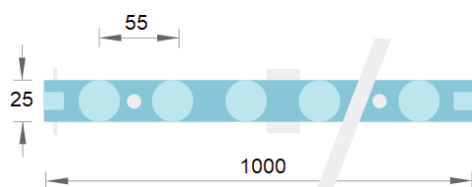

SEMAFOR XL 1M

Listwy krawędziowe z opcją cięcia co soczewkę

Wymiary:

Schemat podłączenia:

Uwaga!:

Maksymalna liczba listw podłączonych w jednym łańcuchu to 5 szt.! W przypadku stosowania większej liczby listw należy zastosować równoległe zasilanie.

PARAMETRY	Semafor XL 1m
Moc modułu/natężenie prądu	27W/225mA
Napięcie zasilające	12V
Strumień świetlny	2645lm
Skuteczność świetlna	98 lm/W
Kąt świecenia	45°*15°
Temperatura barwowa	6500K
Temperatura pracy	-25° C ~ 60° C
Wymiary Dł x Sz x Wys (mm)	1000x25x14.5 mm
Rozstaw modułów	55 mm
Rodzaj chipu	3030
Stabilizacja napięciowa	zintegrowana
Stopień ochrony	IP 44
Trwałość	50 000 h
Maksymalna ilość modułów w łańcuchu	5 szt.
Gwarancja	5 lat