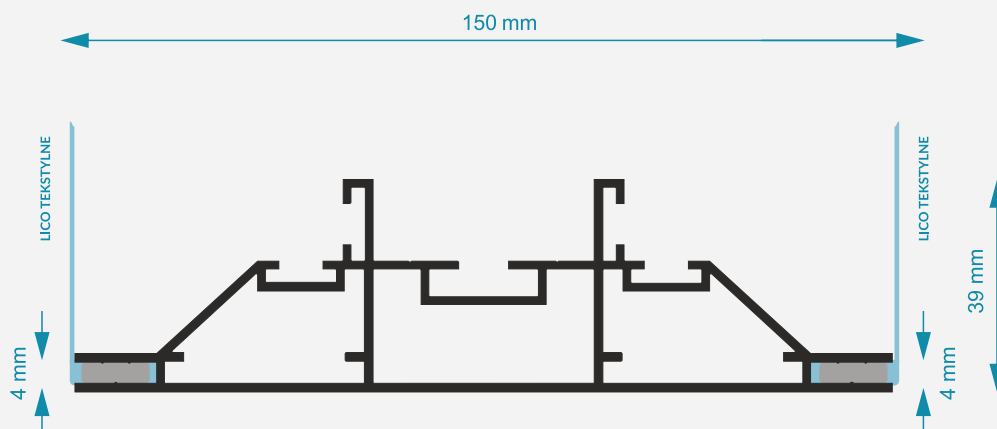

PROFIL TEXTILE DWS 150

Wygodny system do tworzenia lekkich wewnętrznych reklam podświetlanych z dwustronną powierzchnią reklamową.

Nie wymaga wiercenia, nitowania itp. Do montażu reklamy wystarczy klucz sześciokątny.

elementy systemu

- A** profil TEXTILE DWS 150
- B** łącznik stalowy 65x12
- C** łącznik stalowy 62,5x12
- D** łącznik alu. wewn. L58
- E** śruby dociskowe M5x5

waga profili

1,93 kg/mb

dostępne powierzchnie

- aluminium lak. srebrne, czarne
- aluminium anod. srebrne, czarne
- aluminium surowe

sugerowane podświetlenie

- SEMAFOR XL
- X-BAR
- PANORAMA MINI

Mimo sporej konstrukcji rama kasetonu zachowuje sztywność po przez 4 łączniki kątowe, oraz zastosowaniu dodatkowego łącznika wewnętrznego z aluminium, który dodatkowo zapobiega tzw. „ucieczce światła” przez krawędź łączenia profili.