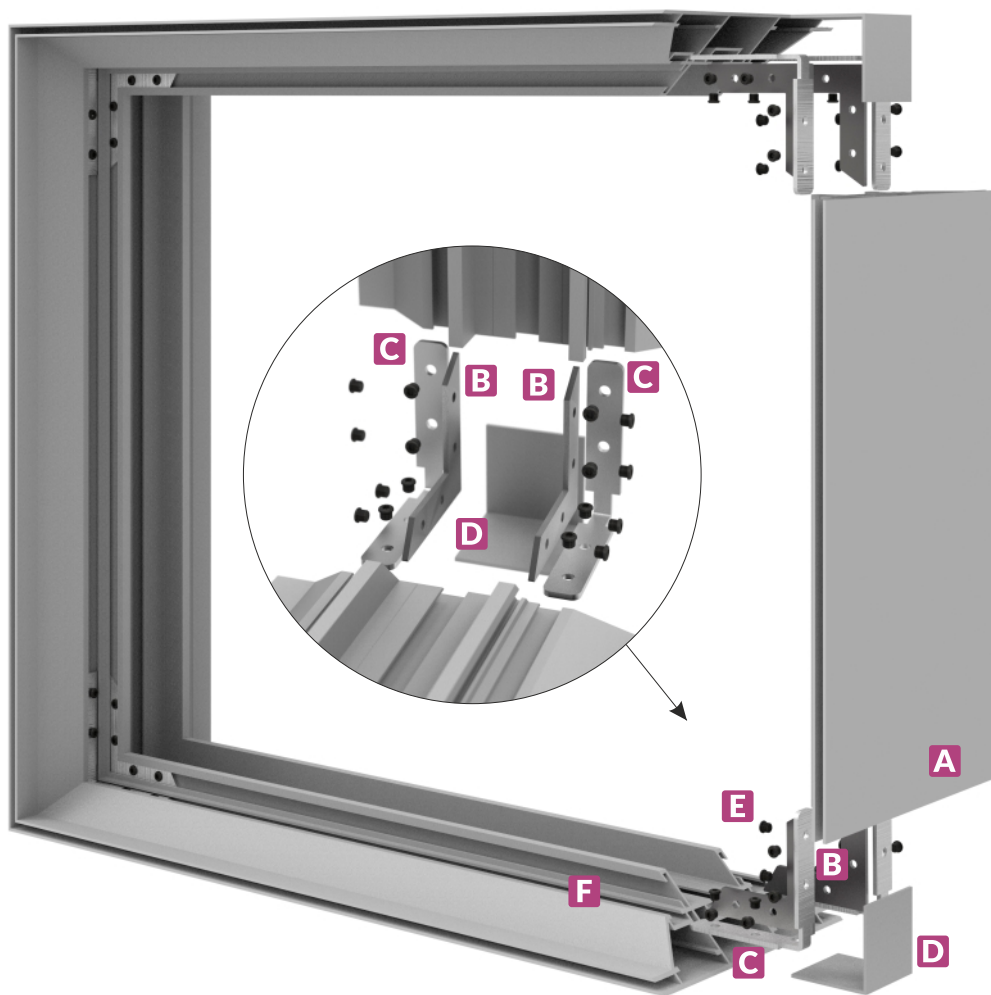

PROFIL TEXTILE DWS 150

Wygodny system do tworzenia lekkich wewnętrznych reklam podświetlanych z dwustronną powierzchnią reklamową.

Nie wymaga wiercenia, nitowania itp. Do montażu reklamy wystarczy klucz sześciokątny.

elementy systemu

- A** profil TEXTILE DWS 150
- B** łącznik stalowy 65x12
- C** łącznik stalowy 62,5x12
- D** łącznik alu. wewn. L58
- E** śruby dociskowe M5x5

waga profili

1,93 kg/mb

dostępne powierzchnie

- aluminium lak. srebrne, czarne
- aluminium anod. srebrne, czarne
- aluminium surowe

sugerowane podświetlenie

- SEMAFOR XL
- X-BAR
- PANORAMA MINI

Mimo sporej konstrukcji rama kasetonu zachowuje sztywność po przez 4 łączniki kątowe, oraz zastosowaniu dodatkowego łącznika wewnętrznego z aluminium, który dodatkowo zapobiega tzw. „ucieczce światła” przez krawędź łączenia profili.