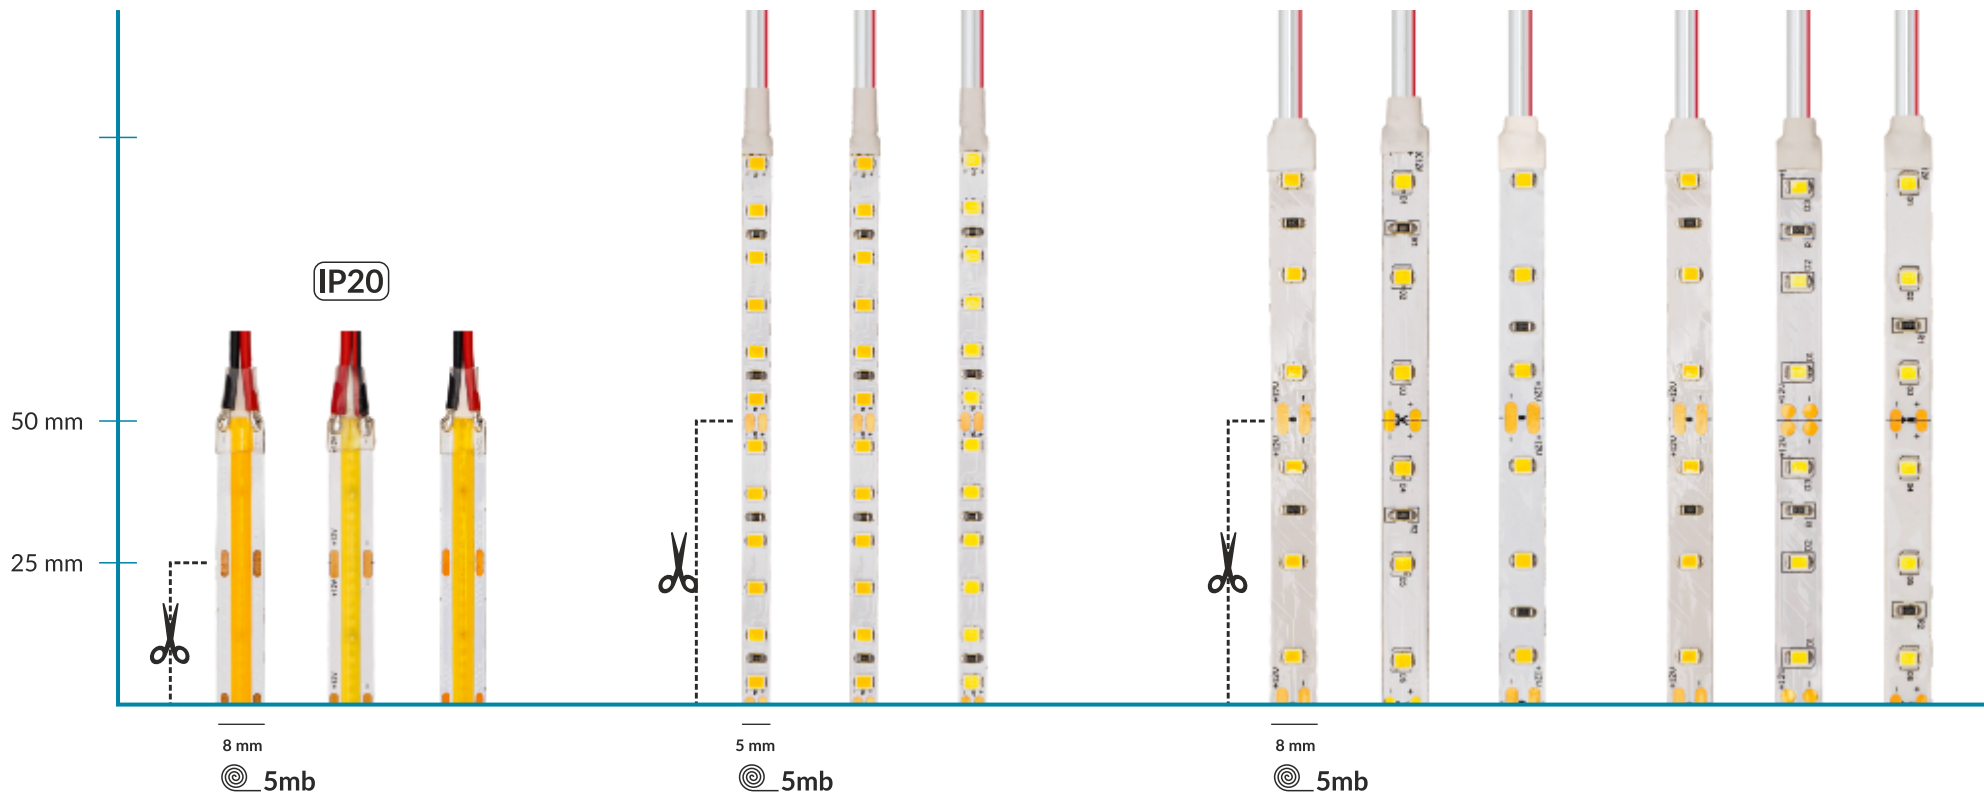

# TAŚMY LED

Seria **COB**

480 LED/m

12V 11W/m

3000-3500 K

4000-4500 K

6000-6500 K

Seria **SUN**

# TAŚMY LED

Seria **SUN**

120 LED/m

24V 12W/m

4000-4500 K

6000-6500 K

IP20

IP66

Seria **SUN S-typ**

60 LED

12V 4,8W/m

4000-4500 K

6000-6500 K

9000-12000K

IP20

IP66