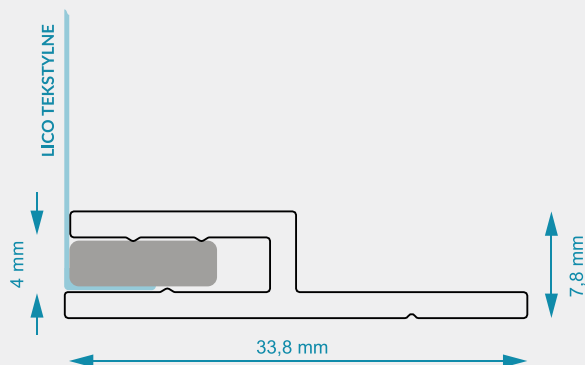

KASETONY JEDNOSTRONNE - LICO TEKSTYLNE

PROFIL TEXTIL FLAT 34

Wygodny system do tworzenia we wnękach ścian zabudowy reklam podświetlanych z jednostronną powierzchnią reklamową.

Do stosowania wewnątrz.

elementy systemu

- A** profil TEXTIL FLAT 34
- B** śruby montażowe
- C** taśma silikonowa
- D** tkanina do zadruku

waga profili

0,281 kg/mb

dostępne powierzchnie

aluminium surowe

sugerowane podświetlenie

SEMAFOR XL

X-BAR

PANORAMA

PANORAMA MINI

Elementem konstrukcyjnym dla profilu jest ściana zabudowy lub wykonana z płyty zabudowa meblowa.

W profilu nawiercamy otwory wzdłuż linii prowadzącej i przykręcamy do płyt wkrętami.