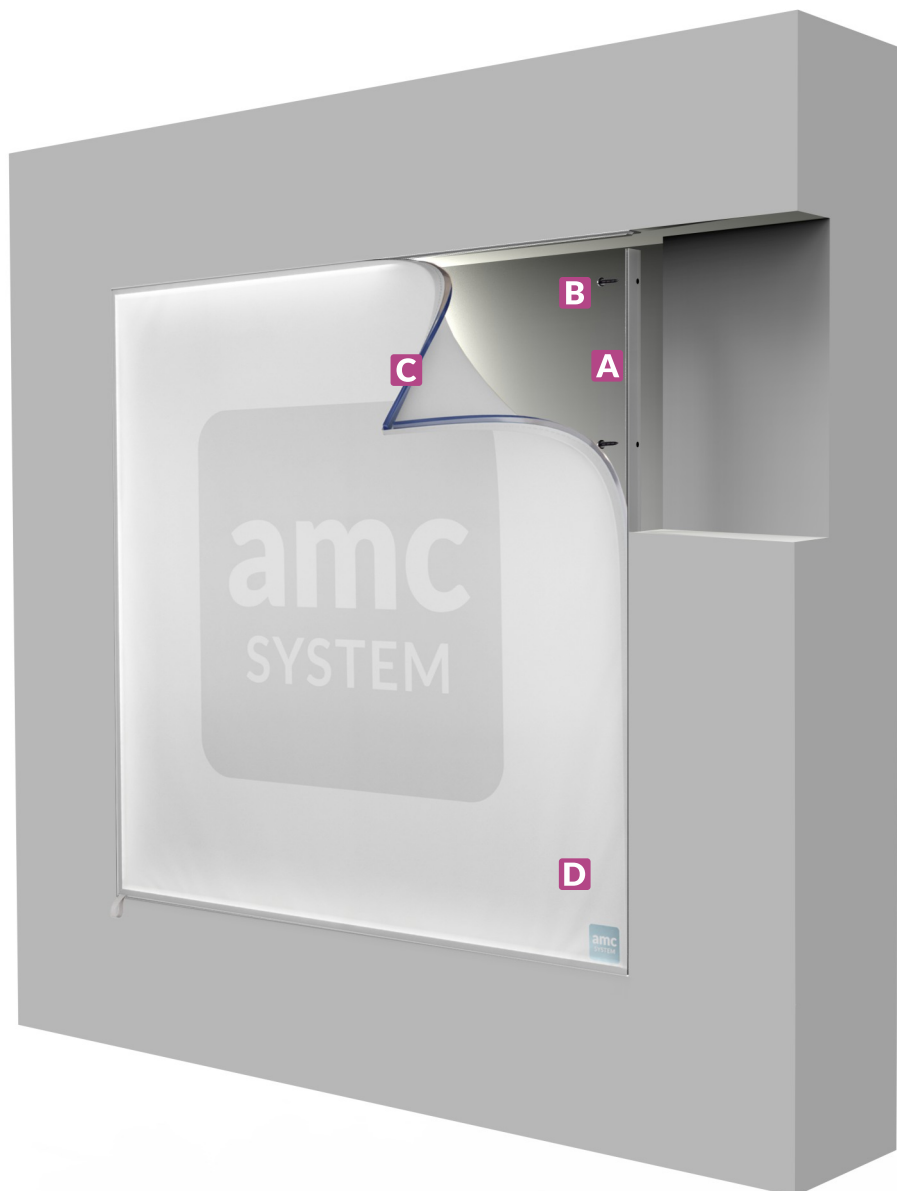

KASETONY JEDNOSTRONNE - LICO TEKSTYLNE

PROFIL TEXTIL FLAT 34

Wygodny system do tworzenia we wnękach ścian zabudowy reklam podświetlanych z jednostronną powierzchnią reklamową.

Do stosowania wewnątrz.

elementy systemu

- A** profil TEXTIL FLAT 34
- B** śruby montażowe
- C** taśma silikonowa
- D** tkanina do zadruku

waga profili

0,281 kg/mb

dostępne powierzchnie

aluminium surowe

sugerowane podświetlenie

SEMAFOR XL

X-BAR

PANORAMA

PANORAMA MINI

Elementem konstrukcyjnym dla profilu jest ściana zabudowy lub wykonana z płyty zabudowa meblowa.

W profilu nawiercamy otwory wzdłuż linii prowadzącej i przykręcamy do płyt wkrętami.