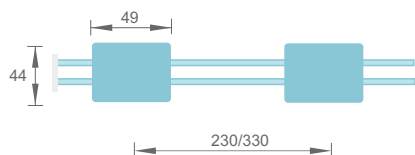

# PANORAMA 1.5W HE

Moduł o wysokiej skuteczności świetlnej 135lm/W

## Wymiary:

## Schemat podłączenia:

## Uwaga!:

Maksymalna liczba modułów podłączonych w jednym łańcuchu to 20 szt.! W przypadku stosowania większej liczby modułów należy zastosować równoległe zasilanie modułów.

PARAMETRY	PANORAMA 1.5 HE
Moc modułu/natężenie prądu	1.5W/62.5mA
Napięcie zasilające	24V
Strumień świetlny	200 lm
Skuteczność świetlna	135 lm/W
Kąt świecenia	170°
Temperatura barwowa	6500K-7000K; 7000-8000K
Temperatura pracy	-35° C ~ 60° C
Wymiary Dł x Sz x Wys (mm)	49x44x8.5 mm
Rozstaw chipów	230/330 mm
Rodzaj chipu	3030
Stopień ochrony	IP 65
Trwałość	50 000 h
Maksymalna ilość modułów w łańcuchu	20 szt.
Gwarancja	5 lat