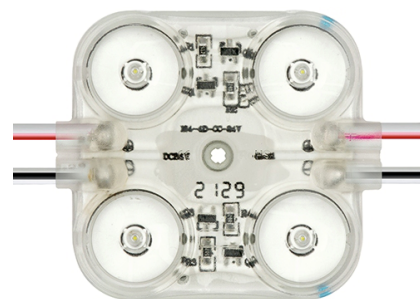

# PANORAMA 1.5W HE

Moduł o wysokiej skuteczności świetlnej 135lm/W

## Wymiary:

## Uwaga!:

Maksymalna liczba modułów podłączonych w jednym łańcuchu to 20 szt.! W przypadku stosowania większej liczby modułów należy zastosować równoległe zasilanie modułów.

PARAMETRY	PANORAMA 1.5 HE
Moc modułu/natężenie prądu	1.5W/62.5mA
Napięcie zasilające	24V
Strumień świetlny	200 lm
Skuteczność świetlna	135 lm/W
Kąt świecenia	170°
Temperatura barwowa	6500K-7000K; 7000-8000K
Temperatura pracy	-35° C ~ 60° C
Wymiary Dł x Sz x Wys (mm)	49x44x8.5 mm
Rozstaw chipów	230/330 mm
Rodzaj chipu	3030
Stopień ochrony	IP 65
Trwałość	50 000 h
Maksymalna ilość modułów w łańcuchu	20 szt.
Gwarancja	5 lat