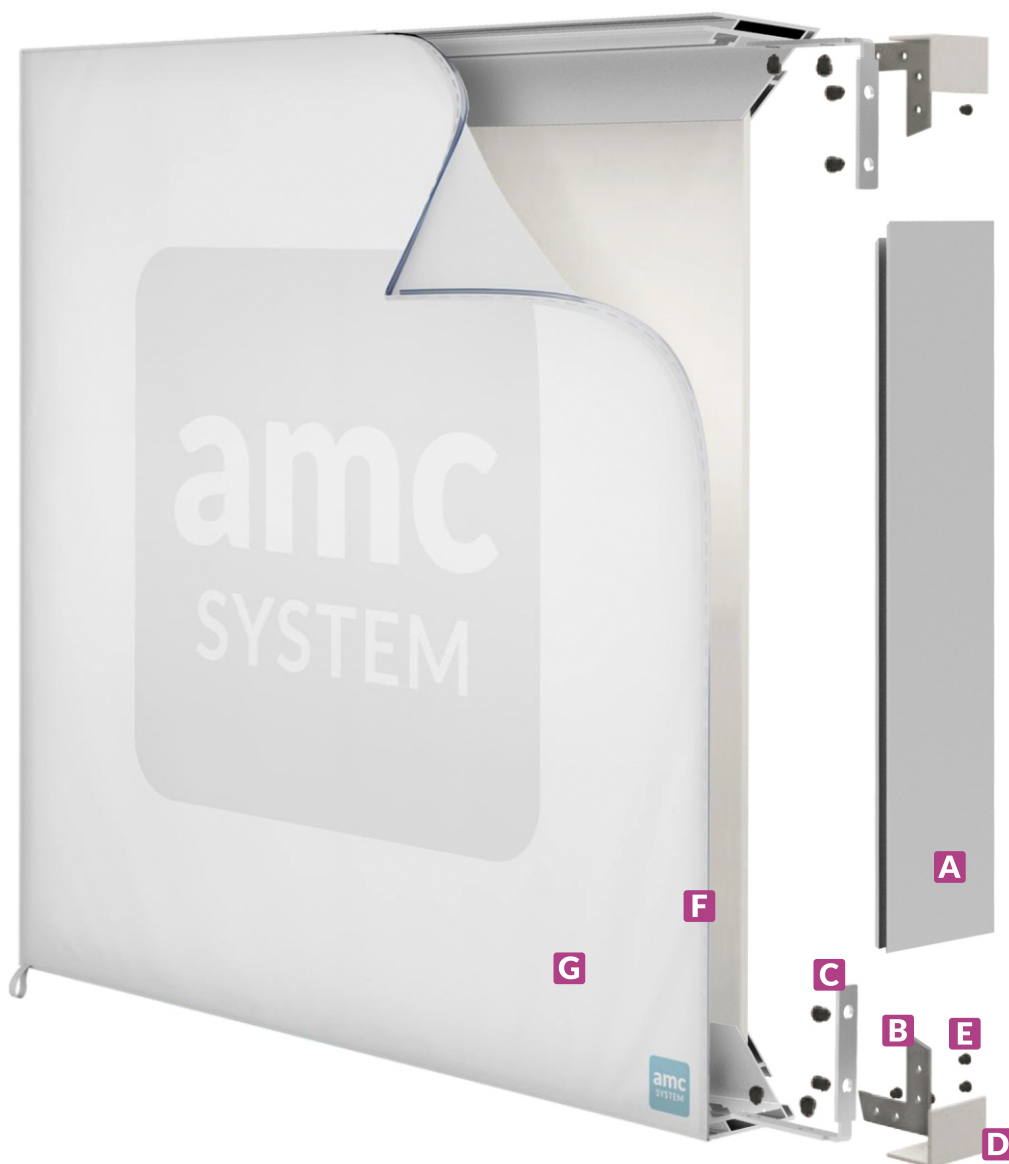

PROFIL TEXTILE 65 MM STRONG

Wygodny system do tworzenia lekkich wewnętrznych reklam podświetlanych z jednostronną powierzchnią reklamową.

Nie wymaga wiercenia, nitowania itp. Do montażu reklamy wystarczy klucz sześciokątny.

elementy systemu

- A** profil TEXTILE 65 STRONG
- B** łącznik stalowy 60x20
- C** łącznik stalowy 62,5x12
- D** łącznik alu. wewn. L58
- E** śruby dociskowe M6x5
- F** taśma silikonowa
- G** tkanina do zadruku

waga profili

0,98 kg/mb

dostępne powierzchnie

aluminium lak. białe, czarne
aluminium anod. srebrne
aluminium surowe

sugerowane podświetlenie

SEMAFOR 3 - 3W
X-BAR 170/180
PANORAMA MINI
CITI LENS v3

Mimo lekkiej konstrukcji rama kasetonu zachowuje sztywność dzięki zastosowaniu dodatkowego łącznika wewnątrz z aluminium, który ponadto zapobiega tzw. „ucieczce światła” przez krawędź łączenia profili.