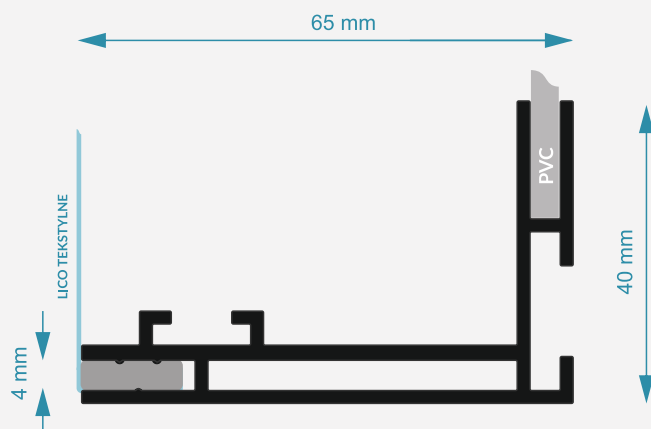

elementy systemu

- A** profil TEXTILE 65 STRONG
- B** łącznik stalowy 60x20
- C** łącznik stalowy 62,5x12
- D** łącznik alu. wewn. L58
- E** śruby dociskowe M6x5
- F** taśma silikonowa
- G** tkanina do zadruku

waga profili

0,98 kg/mb

dostępne powierzchnie

aluminium lak. białe, czarne
aluminium anod. srebrne
aluminium surowe

sugerowane podświetlenie

SEMAFOR 3 - 3W
X-BAR 170/180
PANORAMA MINI
CITI LENS v3

Mimo lekkiej konstrukcji rama kasetonu zachowuje sztywność dzięki zastosowaniu dodatkowego łącznika wewnątrz z aluminium, który ponadto zapobiega tzw. „ucieczce światła” przez krawędź łączenia profili.