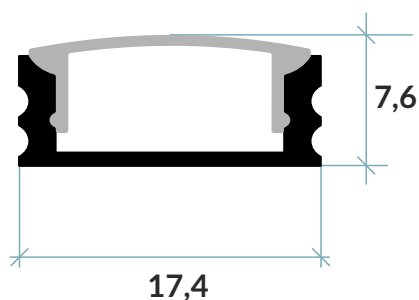

## Profil Led do taśmy COB

Podświetlenia liniowe LED w aluminiowym profilu.

- Bardzo płytki 7,6 mm głębokości, jednorodne światło z taśm COB.
- Zatrzaskowe osłonki w kolorze: opal, dyfuzyjne lub bezbarwne.
- Profile dostępne są w odcinkach o długości 1 oraz 2 m.
- Kolor profilu: srebrna anoda, czarny, biały