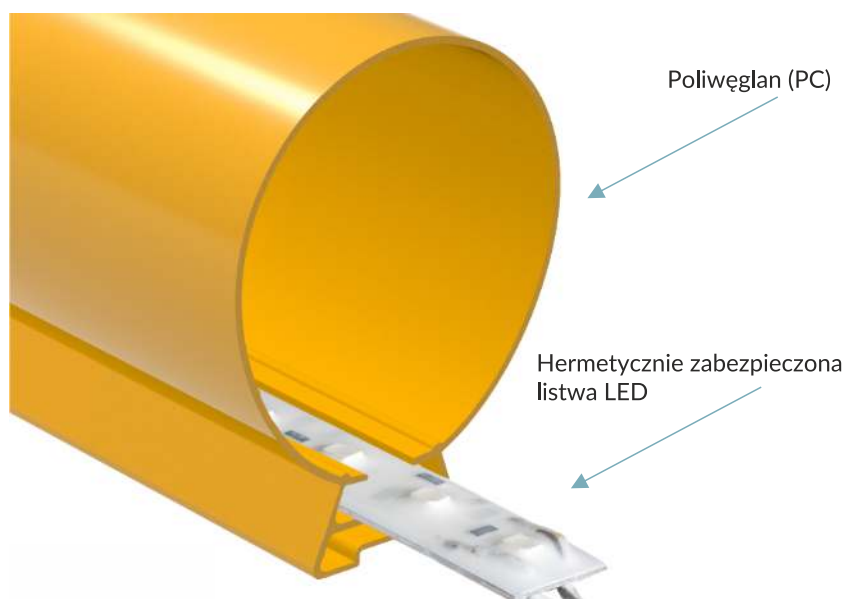

Kontur Led 55

Podświetlenia liniowe LED w wytrzymałych oprawkach z tworzywa sztucznego.

- Doskonały następca oświetleń liniowych opartych o neony, stosowanych np. do podkreślania krawędzi otoków stacji benzynowych.
- Składa się z rur świecących z tworzywa poliwęglanowego, zaślepek, uchwytów, łączników kątowych i liniowych.
- Rury systemu Kontur LED dostępne są w odcinkach o długości 3 m, które można dociąć na dowolny rozmiar.

Najbezpieczniejsze rozwiązanie dla połączenia tub ledowych.

UWAGA!
Listwę LED można przecinać w wyznaczonych miejscach, co 2,5 cm.

Akcesoria łącznik prosty				
model	Uchwyt montażowy	łącznik prosty	łącznik kątowy	Zaślepka
kolor	transparent	transparent	transparent	żółty

TYP/RAL	● 3020	● 5015	● 7047	● 6018	● 1003
napięcie zasilania	12V DC				
moc konturu	2 mb-16,8 W / 3 mb-25,2 W				
kąt świecenia	120°				
stopień ochrony	IP65				
wymiary	3000x55x66 (rura), 2000x55x66 (pakiet LED)				
temperatura pracy	od -40° ~ +60° C				
Kolor świecenia	czerwony	niebieski	biały 6500K	zielony	pomarańczowy 6500K żółty 4200K