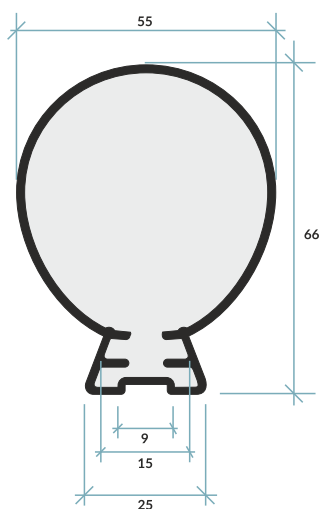

Kontur Led 55

Podświetlenia liniowe LED w wytrzymałych oprawkach z tworzywa sztucznego.

- Doskonały następca oświetleń liniowych opartych o neony, stosowanych np. do podkreślania krawędzi otoków stacji benzynowych.
- Składa się z rur świecących z tworzywa poliwęglanowego, zaślepek, uchwytów, łączników kątowych i liniowych.
- Rury systemu Kontur LED dostępne są w odcinkach o długości 3 m, które można dociąć na dowolny rozmiar.

Najbezpieczniejsze rozwiązanie dla połączenia tub ledowych.

UWAGA!
Listwę LED można przecinać w wyznaczonych miejscach, co 2,5 cm.

Akcesoria łącznik prosty				
model	Uchwyt montażowy	łącznik prosty	łącznik kątowy	Zaślepka
kolor	transparent	transparent	transparent	żółty

TYP/RAL	● 3020	● 5015	● 7047	● 6018	● 1003
napięcie zasilania	12V DC				
moc konturu	2 mb-16,8 W / 3 mb-25,2 W				
kąt świecenia	120°				
stopień ochrony	IP65				
wymiary	3000x55x66 (rura), 2000x55x66 (pakiet LED)				
temperatura pracy	od -40° ~ +60° C				
Kolor świecenia	czerwony	niebieski	biały 6500K	zielony	pomarańczowy 6500K żółty 4200K