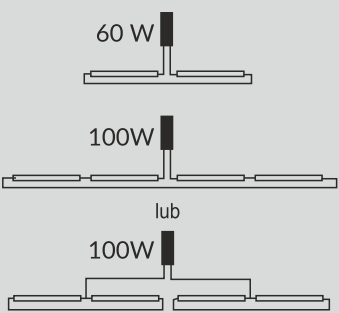

Kontur Led 55

Podświetlenia liniowe LED w wytrzymałych oprawkach z tworzywa sztucznego.

- Doskonały następca oświetleń liniowych opartych o neony, stosowanych np. do podkreślania krawędzi otoków stacji benzynowych.
- Składa się z rur świecących z tworzywa poliwęglanowego, zaślepek, uchwytów, łączników kątowych i liniowych.
- Rury systemu Kontur LED dostępne są w odcinkach o długości 3 m, które można dociąć na dowolny rozmiar.

Najbezpieczniejsze rozwiązanie dla połączenia tub ledowych.

UWAGA!
Listwę LED można przecinać w wyznaczonych miejscach, co 2,5 cm.

Akcesoria łącznik prosty				
model	Uchwyt montażowy	łącznik prosty	łącznik kątowy	Zaślepka
kolor	transparent	transparent	transparent	żółty

TYP/RAL	● 3020	● 5015	● 7047	● 6018	● 1003
napięcie zasilania	12V DC				
moc konturu	2 mb-16,8 W / 3 mb-25,2 W				
kąt świecenia	120°				
stopień ochrony	IP65				
wymiary	3000x55x66 (rura), 2000x55x66 (pakiet LED)				
temperatura pracy	od -40° ~ +60° C				
Kolor świecenia	czerwony	niebieski	biały 6500K	zielony	pomarańczowy 6500K żółty 4200K