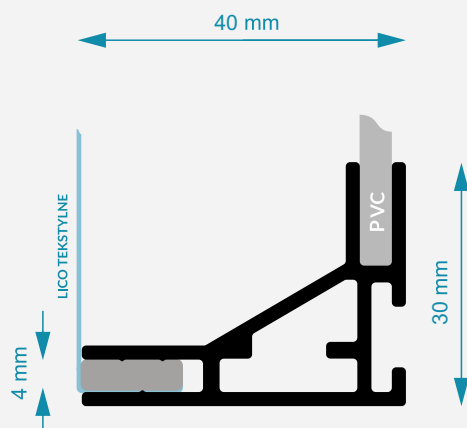

PROFIL TEXTILE 40 MM STRONG

Wygodny system do tworzenia lekkich wewnętrznych reklam podświetlanych z jednostronną powierzchnią reklamową.

Nie wymaga wiercenia, nitowania itp. Do montażu reklamy wystarczy klucz sześciokątny.

elementy systemu

- A** profil TEXTILE 40-STRONG
- B** łącznik stalowy 65/12
- C** śruby dociskowe M5x5
- D** taśma silikonowa
- E** tkanina do zadruku

waga profili

0,66 kg/mb

dostępne jako

- aluminium anodyzowane
- aluminium czarny lakier
- aluminium surowe

sugerowane podświetlenie

Listwa XBAR 180

Mimo niedużej szerokości, zaledwie 40 mm, kaseton jest odpowiednio sztywny dzięki zastosowaniu łączników stalowych skręcanych za pomocą 4 śrub.