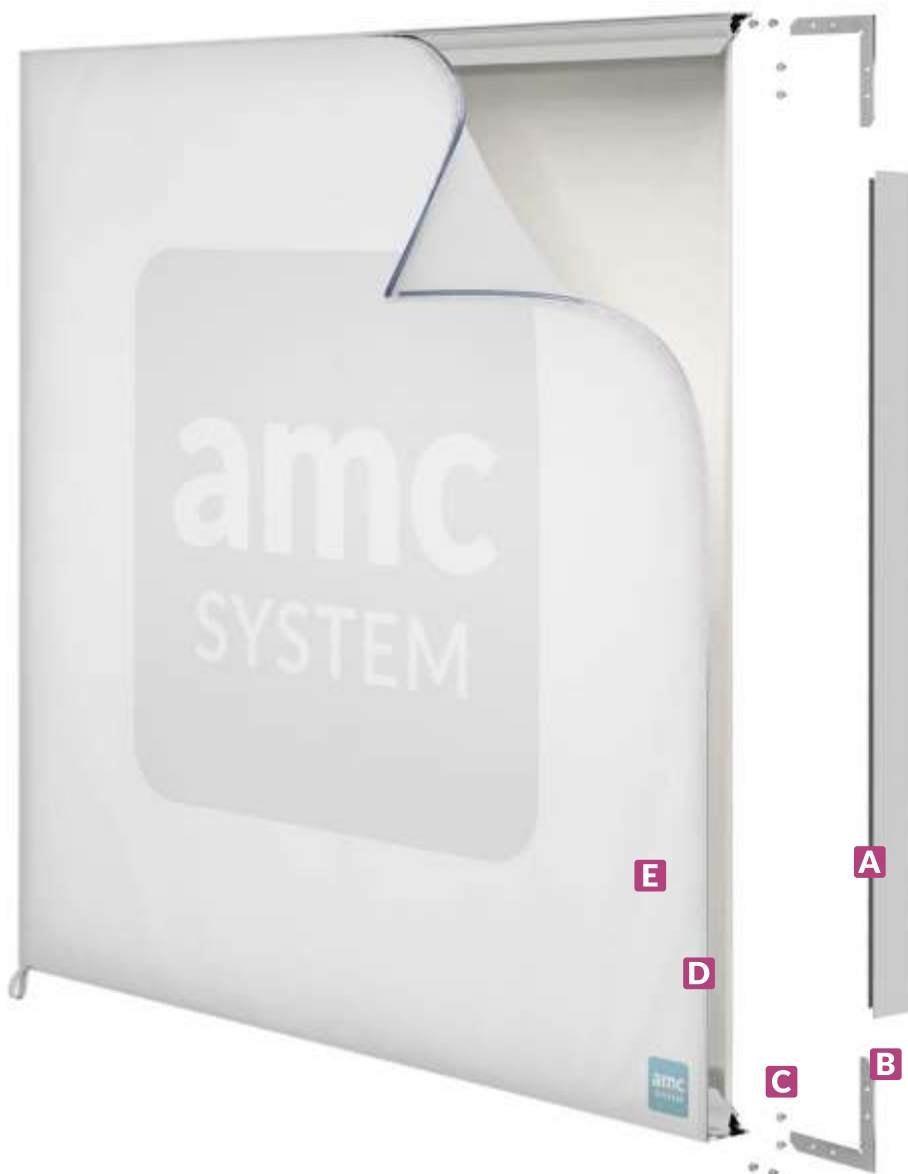

PROFIL TEXTILE 40 MM STRONG

Wygodny system do tworzenia lekkich wewnętrznych reklam podświetlanych z jednostronną powierzchnią reklamową.

Nie wymaga wiercenia, nitowania itp. Do montażu reklamy wystarczy klucz sześciokątny.

elementy systemu

- A** profil TEXTILE 40-STRONG
- B** łącznik stalowy 65/12
- C** śruby dociskowe M5x5
- D** taśma silikonowa
- E** tkanina do zadruku

waga profili

0,66 kg/mb

dostępne jako

- aluminium anodyzowane
- aluminium czarny lakier
- aluminium surowe

sugerowane podświetlenie

Listwa XBAR 180

Mimo niedużej szerokości, zaledwie 40 mm, kaseton jest odpowiednio sztywny dzięki zastosowaniu łączników stalowych skręcanych za pomocą 4 śrub.