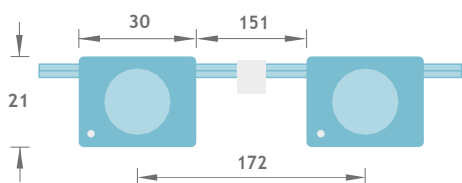

PANORAMA MINI

Szerokokątne moduły soczewkowe do płytkich reklam.

Wymiary:

Schemat podłączenia:

Uwaga!

Maksymalna liczba modułów podłączonych w jednym łańcuchu to 20 szt! W przypadku stosowania większej liczby modułów należy zastosować równoległe zasilanie łańcuchów.

PARAMETRY	PANORAMA MINI
Moc modułu/natężenie prądu	1W/83mA
Napięcie zasilające	12V
Strumień świetlny [lm]	90 lm
Skuteczność świetlna	90 lm/W
Kąt świecenia	175°
Temperatura barwowa	6500K
Temperatura pracy	-20°C ~ 50 °C
Wymiary Dł x Sz x Wys (mm)	30x21x7
Rozstaw modułów	172 mm
Rodzaj chipa	3020
Stopień ochrony	IP65
Trwałość	50 000 h
Maksymalna ilość modułów w łańcuchu	20 szt
Gwarancja	5 lat