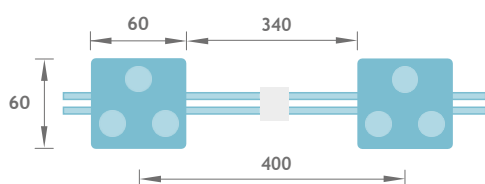

SUBLENS 5W

Szerokokątne moduły soczewkowe dużej mocy do dużych reklam; 9 modułów/m².

Wymiary:

Schemat podłączenia:

Uwaga!

Maksymalna liczba modułów podłączonych w jednym łańcuchu to 10 szt! W przypadku stosowania większej liczby modułów należy zastosować równoległe zasilanie łańcuchów.

PARAMETRY	SUBLENS 5W
Moc modułu/natężenie prądu	5W/420mA
Napięcie zasilające	12V
Strumień świetlny [lm]	500 lm
Skuteczność świetlna	100 lm/W
Kąt świecenia	170°
Temperatura barwowa	6500K
Temperatura pracy	-20°C ~ 50 °C
Wymiary Dł x Sz x Wys (mm)	60x60x4
Rozstaw modułów	400 mm
Rodzaj chipa	3030
Stopień ochrony	IP65
Trwałość	50 000 h
Maksymalna ilość modułów w łańcuchu	10 szt
Gwarancja	4 lata