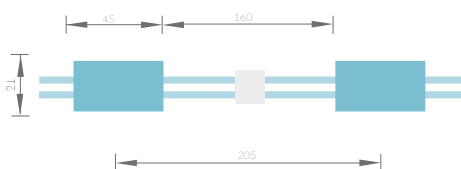

## Mini panorama v2

Szerokokątne moduły soczewkowe - 175°

### Wymiary:

### Schemat podłączenia:

### Uwaga!

Maksymalna liczba modułów podłączonych w jednym łańcuchu to 20 szt! W przypadku stosowania większej liczby modułów należy zastosować równoległe zasilanie łańcuchów.

PARAMETRY	MINI PANORAMA V2
Moc modułu/natężenie prądu	1.2W/100mA
Napięcie zasilające	12V
Strumień świetlny [lm]	115 lm
Skuteczność świetlna	96lm/W
Kąt świecenia	175°
Temperatura barwowa	7000K
Temperatura pracy	-30°C ~ 50 °C
Wymiary Dł x Sz x Wys (mm)	44x21x7.7
Rozstaw modułów	205 mm
Rodzaj chipa	3030
Stopień ochrony	IP67
Trwałość	30 000 h
Maksymalna ilość modułów w łańcuchu	20 szt
Gwarancja	5 lata