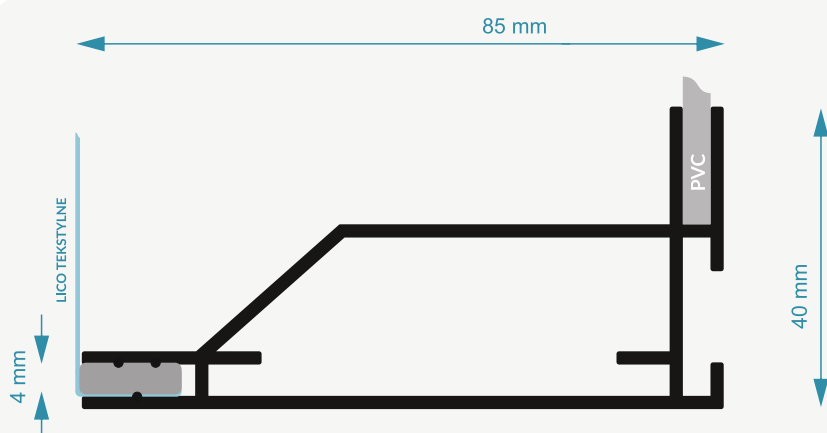

### elementy systemu

- A** profil TEXTILE 85 STRONG
- B** łącznik stalowy 65x12
- C** łącznik alu. wewn. L58
- D** śruby dociskowe M5x5
- E** taśma silikonowa
- F** tkanina do zadruku

### waga profili

1,18 kg/mb

### sugerowane podświetlenie

SEMAFOR XL  
PANORAMA 2W  
PANORAMA MINI

Mimo lekkiej konstrukcji rama kasetonu zachowuje sztywność dzięki zastosowaniu dodatkowego łącznika wewnątrz z aluminium, który ponadto zapobiega tzw. „ucieczce światła” przez krawędź łączenia profili.