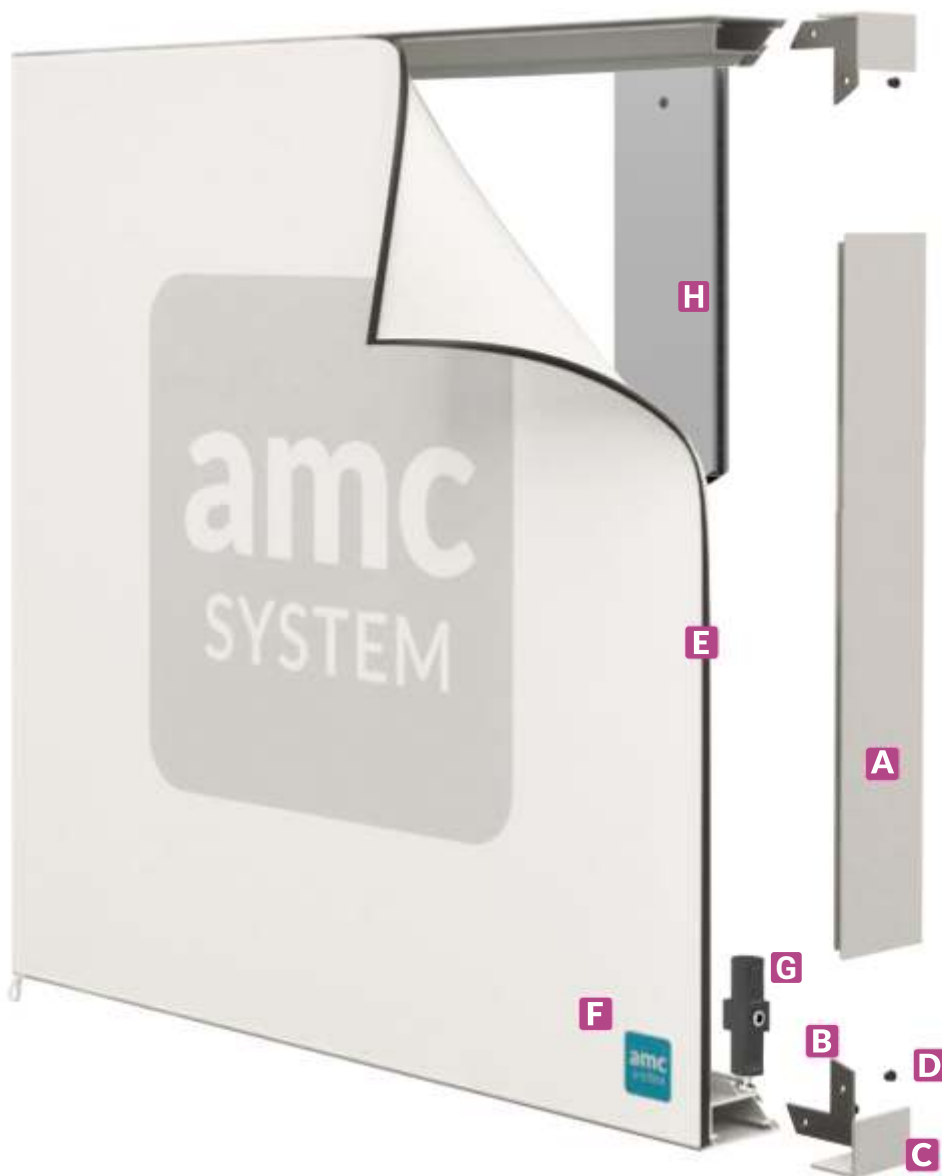

KASETONY JEDNOSTRONNE - LICO TEKSTYLNE

PROFIL TEXTIL 85 EXPO

Wygodny system do tworzenia lekkich wewnętrznych reklam podświetlanych z jednostronną powierzchnią reklamową.

Nie wymaga wiercenia, nitowania itp. Do montażu reklamy wystarczy klucz sześciokątny

elementy systemu

- A** profil TEXTIL 85 EXPO
- B** łącznik stalowy 60x20
- C** łącznik alu. wewn. L58
- D** śruby dociskowe M5x5
- E** taśma silikonowa
- F** tkanina do zadruku
- G** zamek Ideal
- H** pręśło

waga profili

0,84 kg/mb

dostępne powierzchnie

- aluminium anodowane
- aluminium anod. czarne
- aluminium surowe

sugerowane podświetlenie

- SEMAFOR XL
- X-BAR
- PANORAMA
- PANORAMA MINI

Mimo lekkiej konstrukcji rama kasetonu zachowuje sztywność dzięki zastosowaniu dodatkowego łącznika wewnątrz z aluminium, który ponadto zapobiega tzw. „ucieczce światła” przez krawędź łączenia profili.