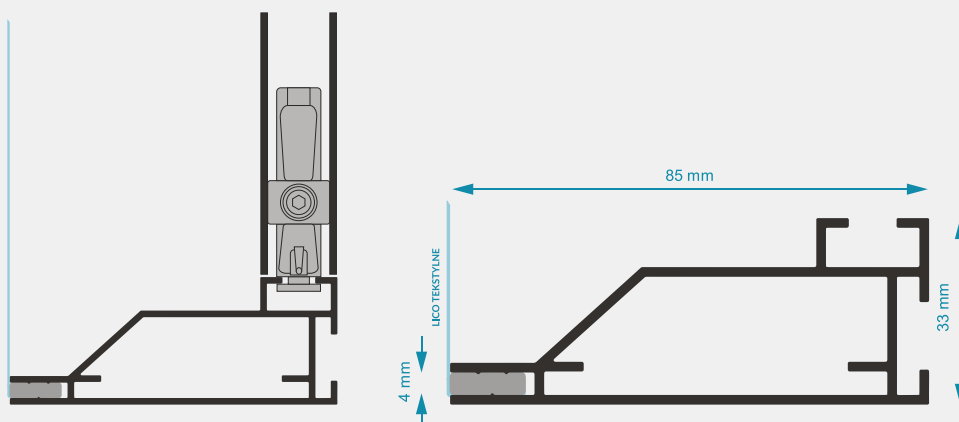

elementy systemu

- A** profil TEXTIL 85 EXPO
- B** łącznik stalowy 60x20
- C** łącznik alu. wewn. L58
- D** śruby dociskowe M5x5
- E** taśma silikonowa
- F** tkanina do zadruku
- G** zamek Ideal
- H** pręśło

waga profili

0,84 kg/mb

dostępne powierzchnie

- aluminium anodowane
- aluminium anod. czarne
- aluminium surowe

sugerowane podświetlenie

- SEMAFOR XL
- X-BAR
- PANORAMA
- PANORAMA MINI

Mimo lekkiej konstrukcji rama kasetonu zachowuje sztywność dzięki zastosowaniu dodatkowego łącznika wewnątrz z aluminium, który ponadto zapobiega tzw. „ucieczce światła” przez krawędź łączenia profili.