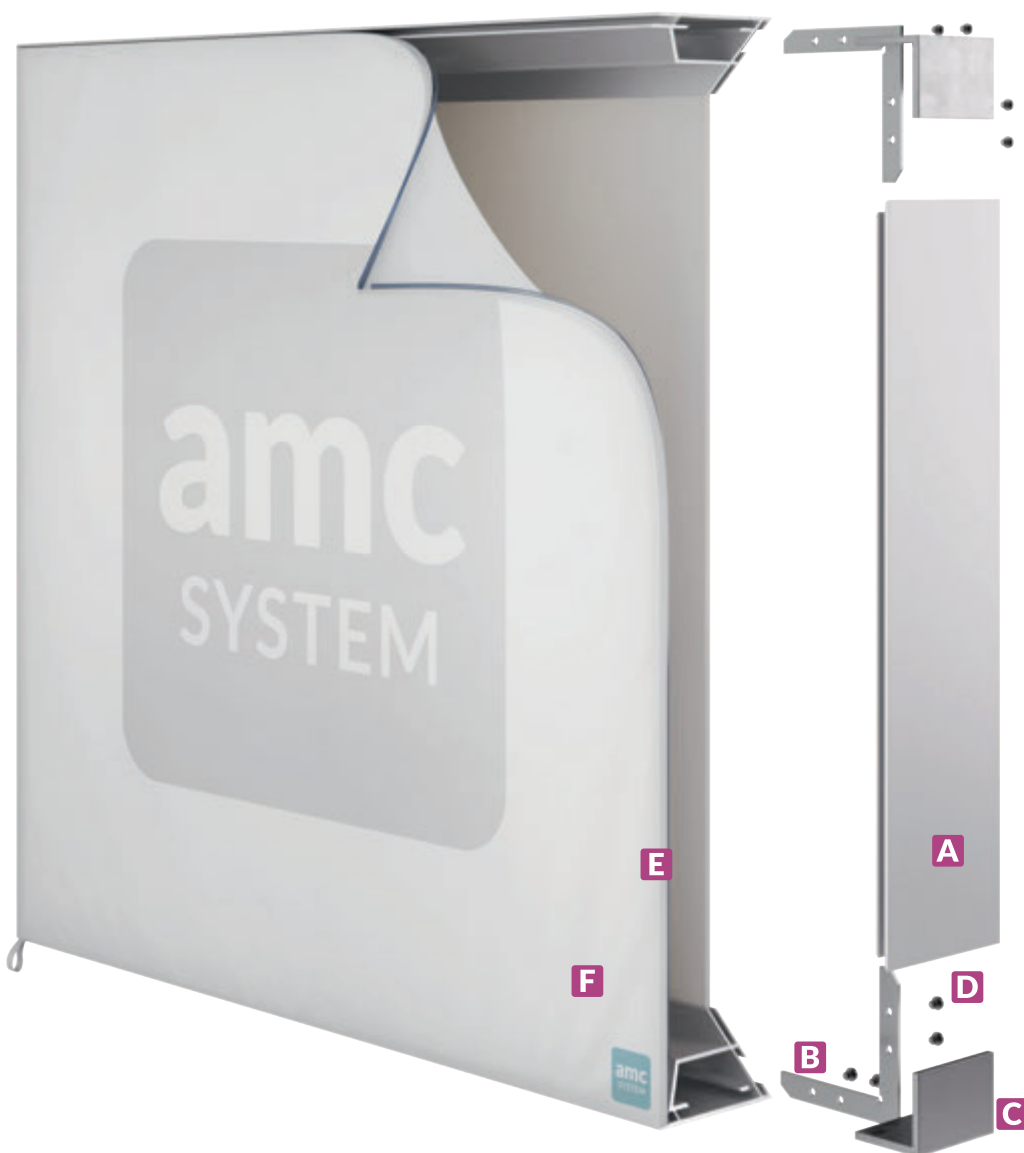

PROFIL TEXTIL 55 LIGHT

Wygodny system do tworzenia lekkich wewnętrznych reklam podświetlanych z jednostronną powierzchnią reklamową.

Nie wymaga wiercenia, nitowania itp. Do montażu reklamy wystarczy klucz sześciokątny.

elementy systemu

- A** profil TEXTIL 55 LIGHT
- B** łącznik stalowy 65x12
- C** łącznik alu. wewn. L58
- D** śruby dociskowe M5x5
- E** taśma silikonowa
- F** tkanina do zadruku

waga profili

0,84 kg/mb

dostępne powierzchnie

- aluminium anodowane
- aluminium anod. czarne
- aluminium surowe

sugerowane podświetlenie

- SEMAFOR XL
- X-BAR
- PANORAMA MINI

Mimo lekkiej konstrukcji rama kasetonu zachowuje sztywność dzięki zastosowaniu dodatkowego łącznika wewnątrz z aluminium, który ponadto zapobiega tzw. „ucieczce światła” przez krawędź łączenia profili.