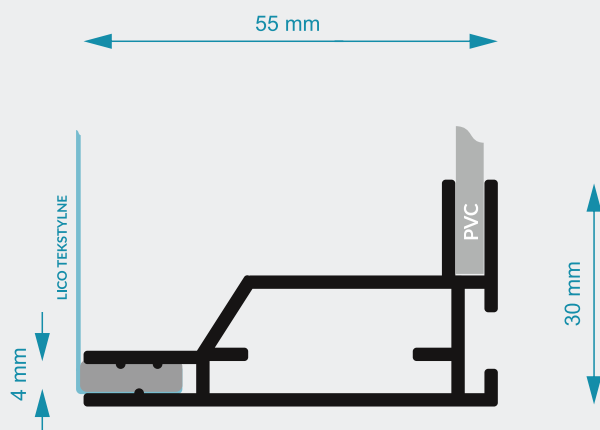

PROFIL TEXTIL 55 LIGHT

Wygodny system do tworzenia lekkich wewnętrznych reklam podświetlanych z jednostronną powierzchnią reklamową.

Nie wymaga wiercenia, nitowania itp. Do montażu reklamy wystarczy klucz sześciokątny.

elementy systemu

- A** profil TEXTIL 55 LIGHT
- B** łącznik stalowy 65x12
- C** łącznik alu. wewn. L58
- D** śruby dociskowe M5x5
- E** taśma silikonowa
- F** tkanina do zadruku

waga profili

0,84 kg/mb

dostępne powierzchnie

- aluminium anodowane
- aluminium anod. czarne
- aluminium surowe

sugerowane podświetlenie

- SEMAFOR XL
- X-BAR
- PANORAMA MINI

Mimo lekkiej konstrukcji rama kasetonu zachowuje sztywność dzięki zastosowaniu dodatkowego łącznika wewnątrz z aluminium, który ponadto zapobiega tzw. „ucieczce światła” przez krawędź łączenia profili.