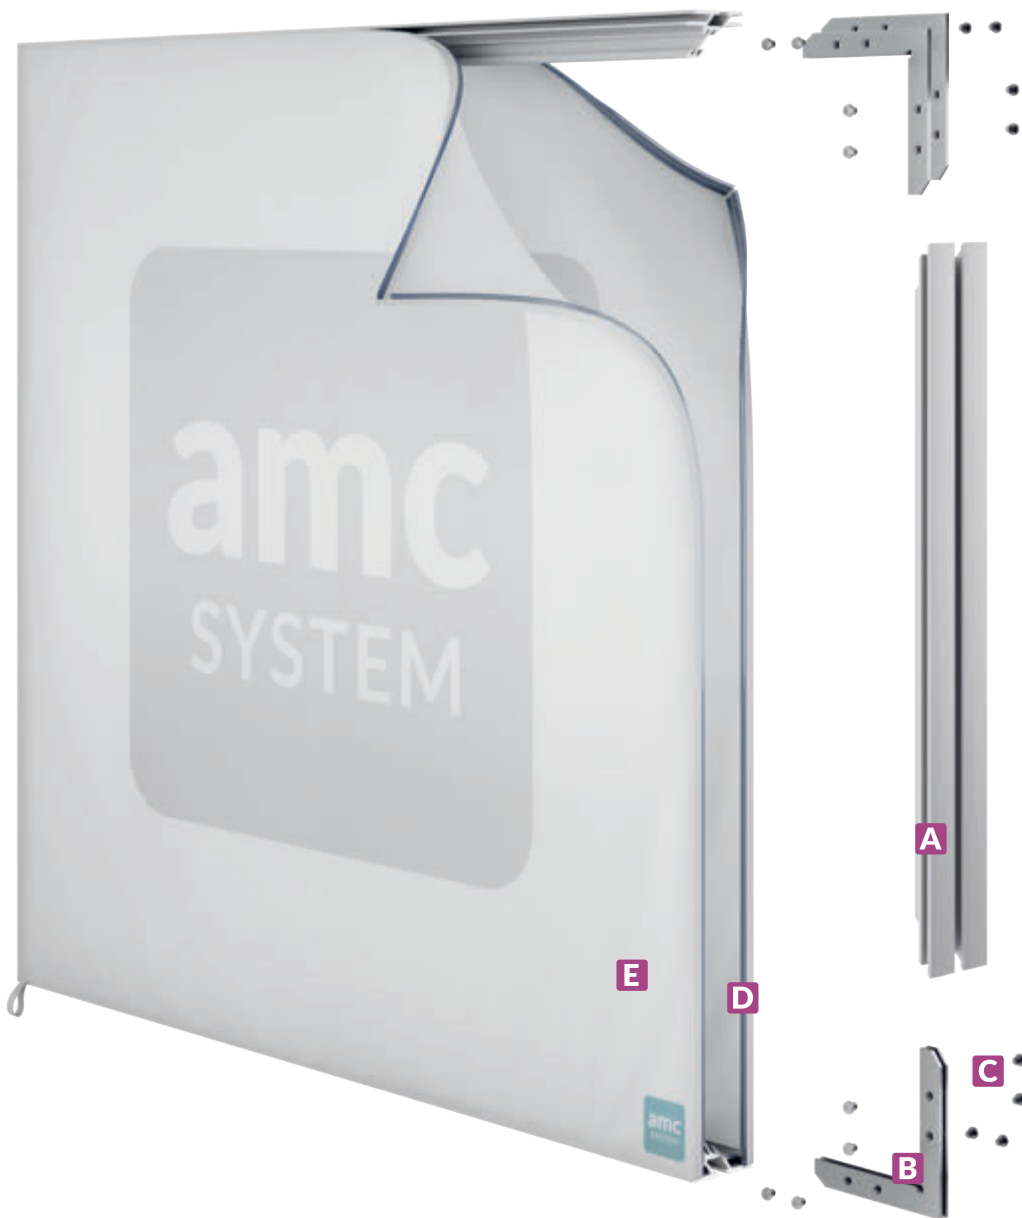

PROFIL TEXTIL 46-DWS

Wygodny i bardzo estetyczny system do tworzenia lekkich, wewnętrznych reklam podświetlanych lub niepodświetlanych z obustronną powierzchnią reklamową.

Nie wymaga wiercenia, nitowania itp. Do montażu reklamy wystarczy klucz sześciokątny.

elementy systemu

- A** profil TEXTIL 46-DWS
- B** łącznik stalowy 65/12
- C** śruby dociskowe M5x5
- D** taśma silikonowa
- E** tkanina do zadruku

waga profili

0,725 kg/mb

dostępne jako

- aluminium anodyzowane
- aluminium surowe

sugerowane podświetlenie

SEMAFOR XL

Mimo niedużej szerokości, zaledwie 46 mm, kaseton jest odpowiednio sztywny dzięki zastosowaniu dwóch łączników stalowych umieszczonych w rowkach w centralnej części profilu.