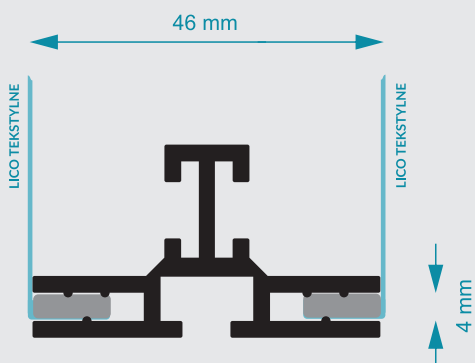

PROFIL TEXTIL 46-DWS

Wygodny i bardzo estetyczny system do tworzenia lekkich, wewnętrznych reklam podświetlanych lub niepodświetlanych z obustronną powierzchnią reklamową.

Nie wymaga wiercenia, nitowania itp. Do montażu reklamy wystarczy klucz sześciokątny.

elementy systemu

- A** profil TEXTIL 46-DWS
- B** łącznik stalowy 65/12
- C** śruby dociskowe M5x5
- D** taśma silikonowa
- E** tkanina do zadruku

waga profili

0,725 kg/mb

dostępne jako

- aluminium anodyzowane
- aluminium surowe

sugerowane podświetlenie

SEMAFOR XL

Mimo niedużej szerokości, zaledwie 46 mm, kaseton jest odpowiednio sztywny dzięki zastosowaniu dwóch łączników stalowych umieszczonych w rowkach w centralnej części profilu.