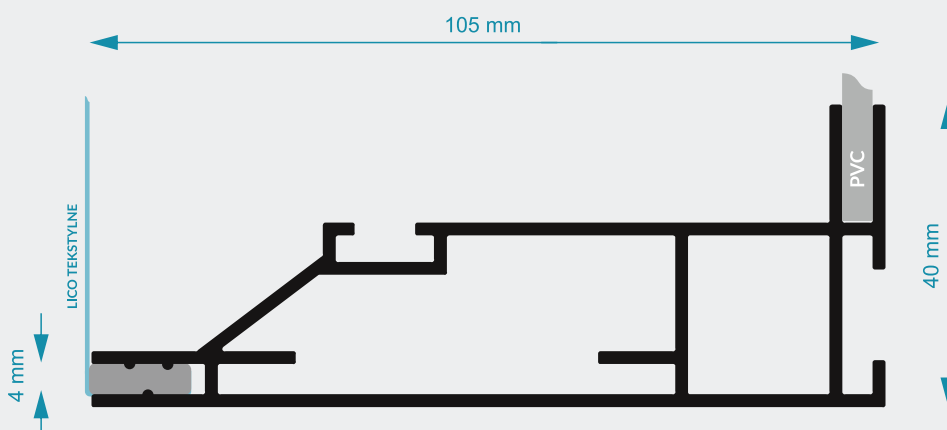

PROFIL TEXTIL 105

Wygodny system do tworzenia reklam podświetlanych z jednostronną powierzchnią reklamową na tekstylnym licu.

Nie wymaga wiercenia, nitowania itp. Do montażu reklamy wystarczy klucz sześciokątny.

elementy systemu

- A** profil TEXTIL 105
- B** łącznik stalowy 60x20
- C** łącznik alu. wewn. L58
- D** śruby dociskowe M8x6
- E** taśma silikonowa
- F** tkanina do zadruku

waga profili

1,557 kg/mb

dostępne powierzchnie

- aluminium anodowane
- aluminium anod. czarne
- aluminium surowe

sugerowane podświetlenie

- PANORAMA
- SUBLENS 5W
- SUBLENS 3

Rama kasetonu jest dodatkowo usztywniona dzięki zastosowaniu łącznika wewnętrznego wykonanego z aluminium, który dodatkowo zapobiega tzw. „ucieczce światła” przez krawędź łączenia profili.