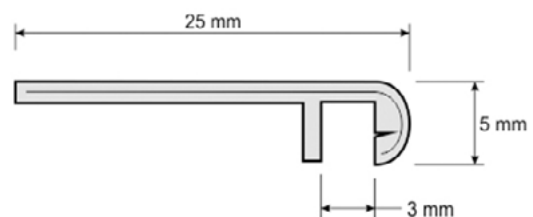

ELKAMET 50

063
czerwony
RAL 3001

273
czerwony 3 mm
RAL 3001

097
pomarańczowy
RAL 2009

155
jasny żółty 3 mm
RAL 1023

118
żółty 3 mm
RAL 1018

461
niebieski 3 mm
RAL 5015

417
trafic blue
RAL 5017

479
ciemnoniebieski 3 mm
RAL 5002

121
zielony

121
zielony 2

000
szary
RAL 7043

785
czarny 3 mm
RAL 9005

313
srebrny mat 3 mm
RAL 9006

971
biały 3 mm
RAL 9003