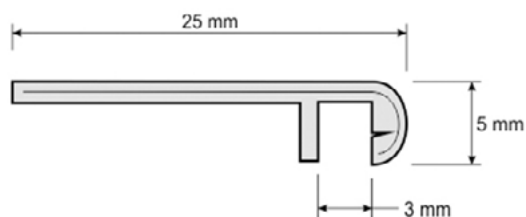

Taśma ELKAMET

Elkamet to plastikowa taśma brzegowa z rdzeniem metalowym do budowy liter blokowych o szerokości 25 lub 50 mm wyposażona w rowek do wklejenia plexi (3 mm). Jest dostępna w odcinkach długości 4 m lub w rolach po 50 m.

ELKAMET 25

ELKAMET 50

063
czerwony
RAL 3001

273
czerwony 3 mm
RAL 3001

097
pomarańczowy
RAL 2009

155
jasny żółty 3 mm
RAL 1023

118
żółty 3 mm
RAL 1018

461
niebieski 3 mm
RAL 5015

417
trafic blue
RAL 5017

479
ciemnoniebieski 3 mm
RAL 5002

121
zielony

121
zielony 2

000
szary
RAL 7043

785
czarny 3 mm
RAL 9005

313
srebrny mat 3 mm
RAL 9006

971
biały 3 mm
RAL 9003