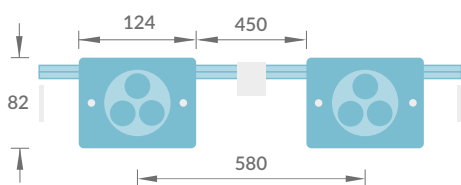

PANORAMA XL

Szerokokątne moduły soczewkowe o dużej mocy.

80-150 mm

5 LAT

IP 68

7000K

180°

Wymiary:

Schemat podłączenia:

Uwaga!

Maksymalna liczba modułów podłączonych w jednym tańcuchu to 12 szt! W przypadku stosowania większej liczby modułów należy zastosować równoległe zasilanie tańcuchów.

PARAMETRY	PANORAMA XL
Moc modułu/natężenie prądu	7W/590mA
Napięcie zasilające	12V
Strumień świetlny [lm]	550 lm
Skuteczność świetlna	79 lm/W
Kąt świecenia	180°
Temperatura barwowa	7000K
Temperatura pracy	-20°C ~ 50 °C
Wymiary Dł x Sz x Wys (mm)	124x82x11
Rozstaw modułów	580 mm
Rodzaj chipa	1919
Stopień ochrony	IP68
Trwałość	50 000 h
Maksymalna ilość modułów w tańcuchu	12 szt.
Gwarancja	5 lat