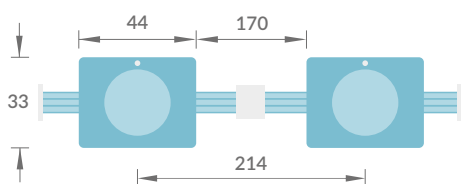

## Wymiary:

## Schemat podłączenia:

## Uwaga!

Maksymalna liczba modułów podłączonych w jednym łańcuchu to 12 szt! W przypadku stosowania większej liczby modułów należy zastosować równoległe zasilanie łańcuchów.

PARAMETRY	PANORAMA XL
Moc modułu/natężenie prądu	1,6W/182mA
Napięcie zasilające	24V
Strumień świetlny [lm]	135 lm
Skuteczność świetlna	85 lm/W
Kąt świecenia	160°
Temperatura barwowa	6500K
Temperatura pracy	-20°C ~ 50 °C
Wymiary Dł x Sz x Wys (mm)	44x33x11
Rozstaw modułów	214 mm
Rodzaj chipa	Nichia 3030
Stopień ochrony	IP65
Trwałość	50 000 h
Maksymalna ilość modułów w łańcuchu	12 szt./ możliwość cięcia co 3 szt.
Gwarancja	7 lat