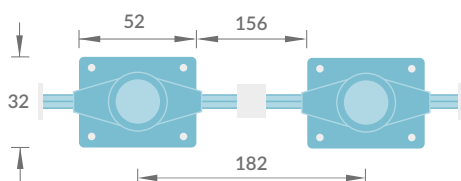

PANORAMA 12V

Szerokokątne moduły soczewkowe o dużej mocy.

Wymiary:

Schemat podłączenia:

Uwaga!

Maksymalna liczba modułów podłączonych w jednym tańcuchu to 20 szt! W przypadku stosowania większej liczby modułów należy zastosować równoległe zasilanie tańcuchów.

PARAMETRY	PANORAMA 12V
Moc modułu/natężenie prądu	2W/175mA
Napięcie zasilające	12V
Strumień świetlny [lm]	194 lm
Skuteczność świetlna	90 lm/W
Kąt świecenia	160°
Temperatura barwowa	6500K
Temperatura pracy	-20°C ~ 50 °C
Wymiary Dł x Sz x Wys (mm)	52x35x7,3
Rozstaw modułów	182 mm
Rodzaj chipa	3030
Stopień ochrony	IP65
Trwałość	50 000 h
Maksymalna ilość modułów w tańcuchu	20 szt
Gwarancja	5 lat