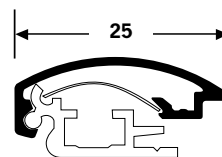

137191
Klemveren C-20 / 25-SL
Clamping spring C-20 / 25-SL
Klemmfeder C-20 / 25-SL

137020 (137022=VB6-A20-VOM1)
20 mm Standaard
20 mm Standard
20 mm Standard

137025 (137027=VB6-A20-VOM1)
20 mm Security
20 mm Security
20 mm Security

20-SEC

C-20

137028 (137029=VB6-A20-VOM1)
C 20 mm Standaard
C 20 mm Standard
C 20 mm Standard

C25-SL

137085 (137086=VB6-A20-VOM1)
C 25 mm Softline
C 25 mm Softline
C 25 mm Softline

137120
Basisprofiel 32/45 mm
Basic profile 32/45 mm
Basisprofil 32/45 mm