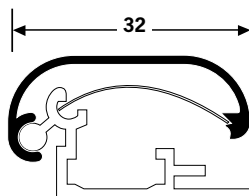

137050 (137052=VB6-A20-VOM1)
32 mm Security
32 mm Security
32 mm Security

32-ST

32-SL

32-SEC

137192
Display klemveren 32
Display clamping springs 32
Display klemmfeder 32

137081
Display klemsleutel 32
Display clamping key 32
Display-klemmschlüssel 32