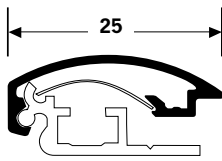

PosterGrip 25 SL