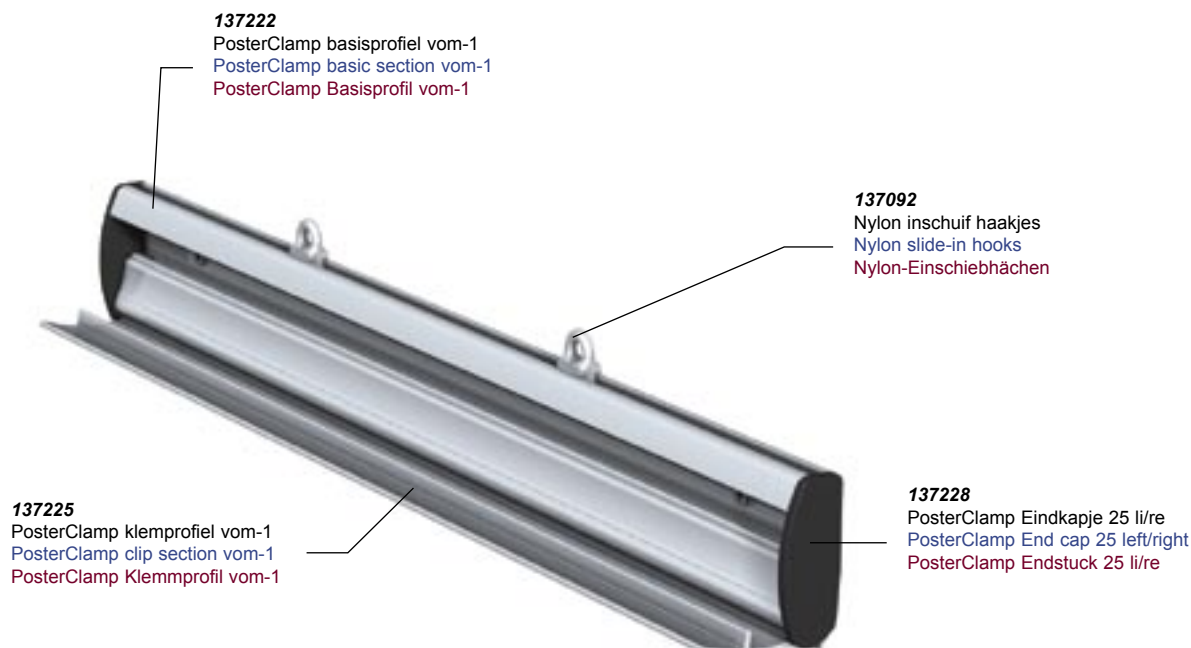

137222
PosterClamp basisprofiel vom-1
PosterClamp basic section vom-1
PosterClamp Basisprofil vom-1

137092
Nylon inschuif haakjes
Nylon slide-in hooks
Nylon-Einschiebhächen

137225
PosterClamp klemprofiel vom-1
PosterClamp clip section vom-1
PosterClamp Klemmprofil vom-1

137228
PosterClamp Eindkapje 25 li/re
PosterClamp End cap 25 left/right
PosterClamp Endstück 25 li/re

Compleet / complete / Komplet

367215	geanodiseerd / anodised / eloxiert	215 mm	367305	geanodiseerd / anodised / eloxiert	305 mm
367425	geanodiseerd / anodised / eloxiert	425 mm	367505	geanodiseerd / anodised / eloxiert	505 mm
367605	geanodiseerd / anodised / eloxiert	605 mm	367705	geanodiseerd / anodised / eloxiert	705 mm
367855	geanodiseerd / anodised / eloxiert	855 mm	367720	geanodiseerd / anodised / eloxiert	1005 mm
367725	geanodiseerd / anodised / eloxiert	1205 mm			

PosterClamp® posterklemmsysteem

PosterClamp is bedoeld voor het inklemmen en ophangen van grootformaat posters, full-color geprinte (reklame) doeken, prijskaarten, aanbiedingen en- of tekeningen op plaatsen waar regelmatig moet kunnen gewisseld. Het systeem bestaat uit een basisprofiel (137222) waarop scharnierend het klemprofiel (137225) kan worden bevestigd. Middels nylon inschuifhaakjes (137092) kan PosterClamp eenvoudig worden opgehangen. Door PosterClamp ook aan de onderzijde van de poster te bevestigen blijft de poster mooi "strak" hangen. De grote klemkracht maakt het mogelijk om grotere afmetingen in te klemmen en op te hangen. Het lossen van posters gebeurt m.b.v. de PosterClamp sleutel waarmee profielen kunnen worden geopend-(137227). Zie vorige pagina i.v.m. klem sleutel.

PosterClamp® poster clip system

PosterClamp is intended for securing and hanging up large-format posters, full-colour printed advertising banners, price lists, special offers and/or drawings in places where they need to be changed quickly and easily. The system consists of a basic section (137222) to which a hinged clip section (137225) can be attached. PosterClamp is easy to hang up using push-in nylon hooks (137092). By attaching PosterClamp to the underside of the poster, this can be made to hang "taught". The strong spring force makes it possible to secure and hang up large posters. Posters are released using the PosterClamp key, with which the sections can be opened (137227). See the previous page regarding the clamp key.

PosterClamp® Posterklemmsystem