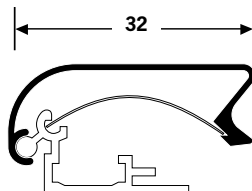

20-SEC

C-20

137028 (137029=VB6-A20-VOM1)
C 20 mm Standaard
C 20 mm Standard
C 20 mm Standard

C25-SL

137085 (137086=VB6-A20-VOM1)
C 25 mm Softline
C 25 mm Softline
C 25 mm Softline

137120
Basisprofiel 32/45 mm
Basic profile 32/45 mm
Basisprofil 32/45 mm

137125
Display basisprofiel
dubbelzijdig 32/45 mm
Display basic profile
double sided 32/45 mm
Display basisprofil
doppelseitig 32/45 mm

137155
Hoekverbinder 32
Corner fastener 32
Eckverbindung 32

137124
Basisprofiel 32/45 mm zonder nok
Basic profile 32/45 mm without ridge
Basisprofil 32/45 mm ohne Nocken

137030 (137032=VB6-A20-VOM1)
32 mm Standaard
32 mm Standard
32 mm Standard

137040 (137042=VB6-A20-VOM1)
32 mm Softline
32 mm Softline
32 mm Softline

137050 (137052=VB6-A20-VOM1)
32 mm Security
32 mm Security
32 mm Security