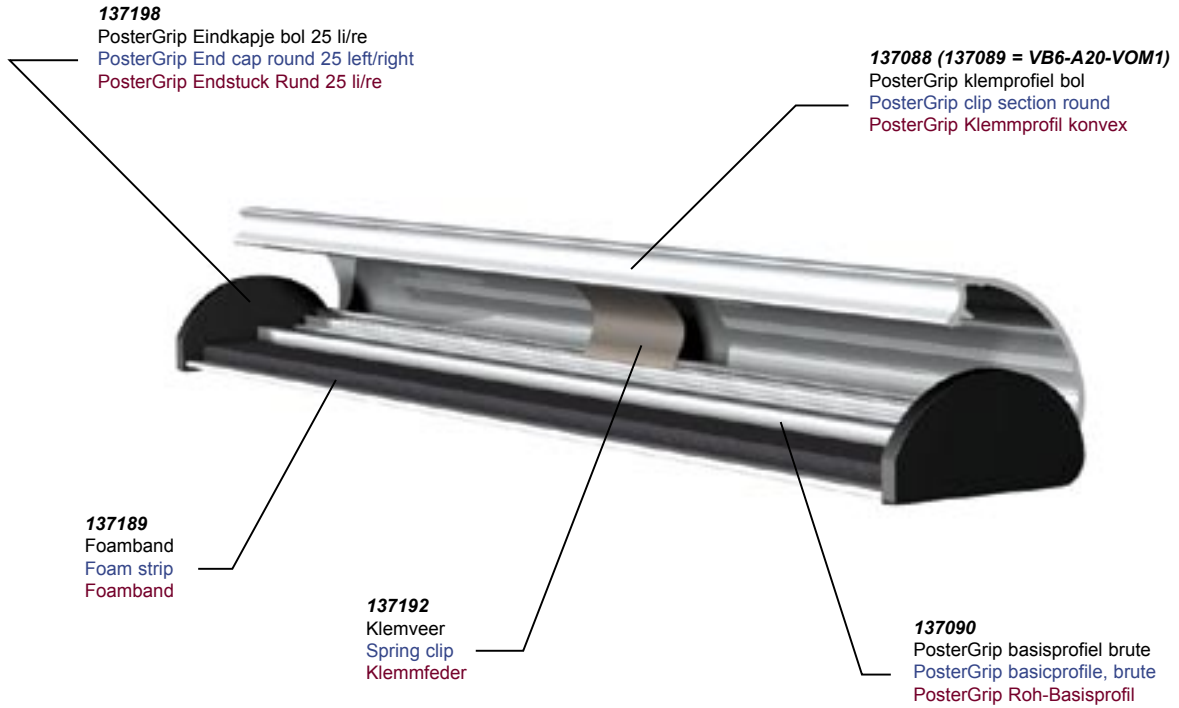

137212
Verbindingsstaander NR 21 - 6000
Connecting upright NR 21 - 6000
Verbindungsstütze NR 21 - 6000

107053 (107054=VB6-A20-VOM1)

Koker 30 x 25 x 1,5
Tube 30 x 25 x 1,5
Rohre 30 x 25 x 1,5

137214
Kunststofdop
Synthetic end
piece
Kunststoff-
abschlussstück

Bokstandaards tevens compleet afgewerkt leverbaar.

Trestle stands also available completely finished.

Bockständer zugleich komplett fertigerarbeitet lieferbar.

PosterGrip 25 SL

137085 (137086=VB6-A20-VOM1)
PosterGrip 25 mm klemprofiel
PosterGrip 25 mm clip section
PosterGrip 25 mm Klemmprofil