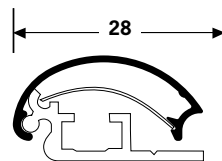

PosterGrip bol/round/Konvex