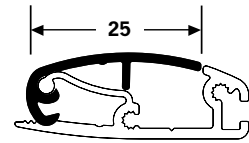

PosterClamp