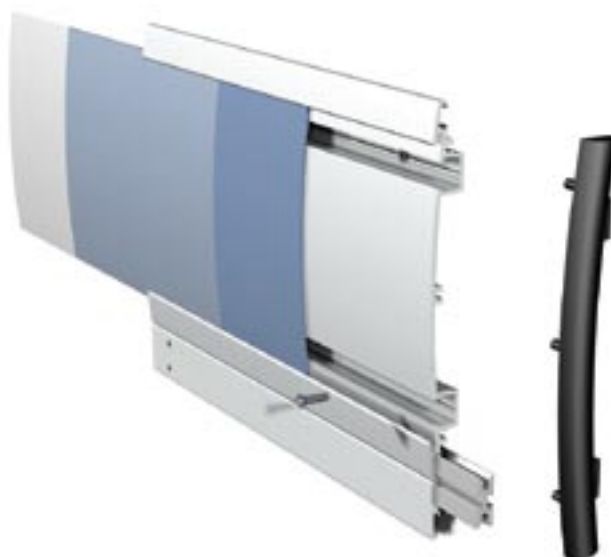

Insertbord met 20 mm teksthouders  
 Insert sign with 20 mm text holder  
 Insert-Schild mit 20 mm Texthalter

Voorbeeld meerregelig wandbord  
 Example of a multi-line wall sign  
 Beispiel eines mehrzeiligen Wand-Schilds

Voorbeeld meerregelig hangbord met aluminium eindkap  
 Example of a multi-line hanging sign with aluminium end cover  
 Beispiel eines mehrzeiligen Hänge-Schilds mit aluminium Abschlussende

#### ***Het systeem***

Interna bestaat uit slanke teksthouders van diverse hoogten die aan elkaar gekoppeld worden door middel van een vliedervormig basisprofiel. De zijanten van de borden kunnen worden afgewerkt met kunststof eindkappen of het aluminium eindkap profiel. Een kenmerkend voordeel van Interna is de inpassing van een insertbord binnen het systeem. Dit bord, waarvan de tekst door de gebruiker op een computer zelf eenvoudig kan worden aangepast, past qua vormgeving uitstekend bij de overige elementen van het systeem en is zowel los als in het systeem toe te passen. Zo kan men zelf een mix aan borden samenstellen die het best passen binnen het gewenste beheersysteem.

- aus ein und demselben Set können sowohl ein- als auch doppelseitige Schilder zusammengestellt werden
- unterschiedliche Schildhöhen können sowohl unter- als auch nebeneinander geschaltet werden
- problemlose Trennung von Textzeilen auf den Schildern
- die Schilder können „schwebend“ an der Wand befestigt werden